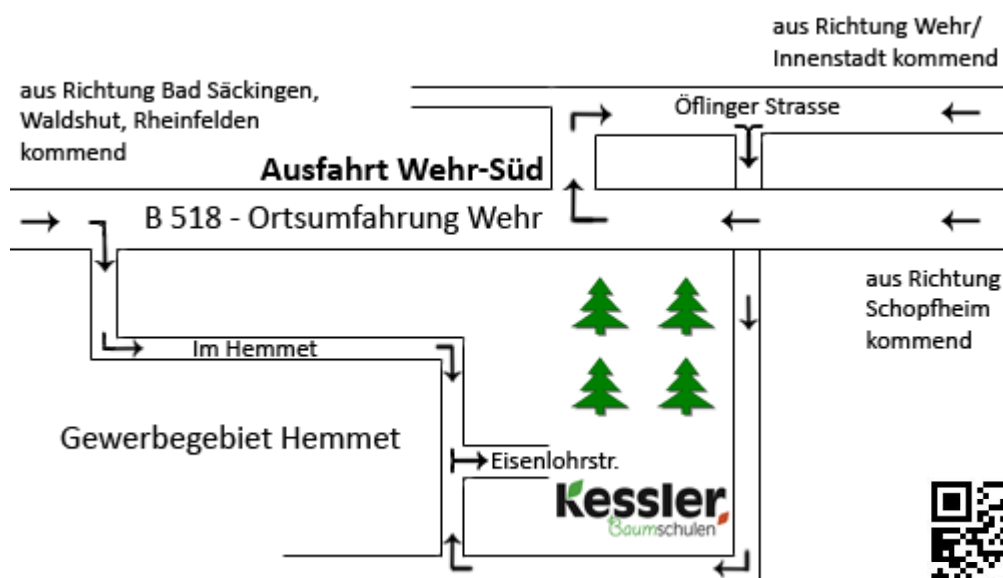

so finden Sie uns

Kessler
Baumschulen

Pflanzen für Garten und Landschaft

Von **Waldshut, Bad Säckingen** und **Rheinfelden**, auf der **B 34** fahrend, nehmen Sie die **Abzweigung Wehr** auf die **B 518**, verlassen den nachfolgenden **Kreisverkehr** an der **zweiten Ausfahrt** und folgen dem Straßenverlauf.

Verlassen Sie die B 518 an der Ausfahrt **Wehr-Süd**. Anschließend biegen Sie die drei nächsten Möglichkeiten jeweils rechts ab.

Sie sind nun in der **Eisenlohrstrasse**, fahren Sie diese bis zum Ende.

Willkommen bei Kessler Baumschulen ☺

Von **Basel, Lörrach, aus dem Wiesental** über **Schopfheim** kommend, fahren Sie auf der **B 518** in **Richtung Wehr**.

Verlassen Sie die B 518 an der Ausfahrt **Wehr-Süd**. Anschließend biegen Sie die drei nächsten Möglichkeiten jeweils rechts ab.

Sie sind nun in der **Eisenlohrstrasse**, fahren Sie diese bis zum Ende.

Willkommen bei Kessler Baumschulen ☺

Ortsmarke zum scannen!

Wir freuen uns auf Ihren Besuch